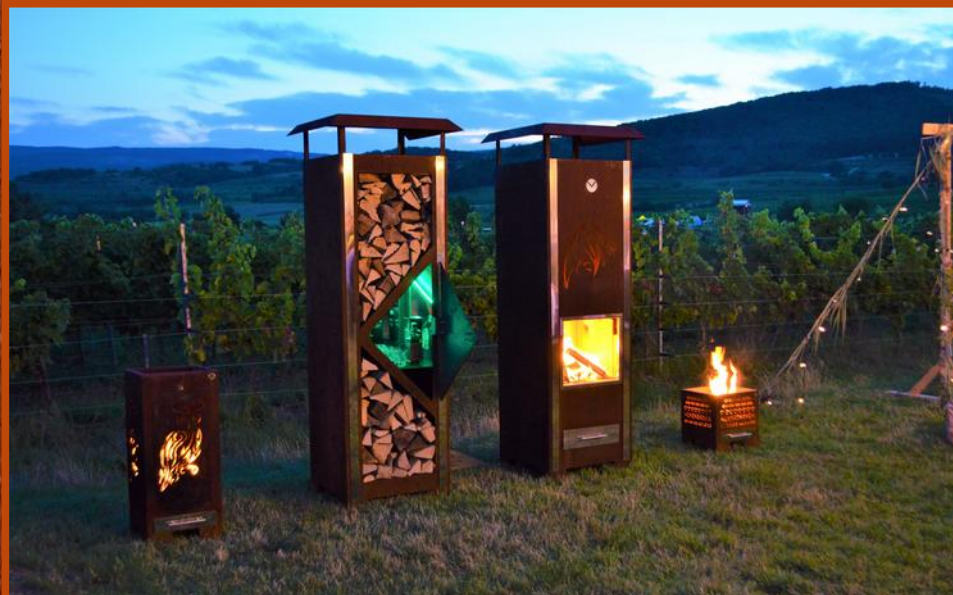

ZÁHRADNÉ KRBY